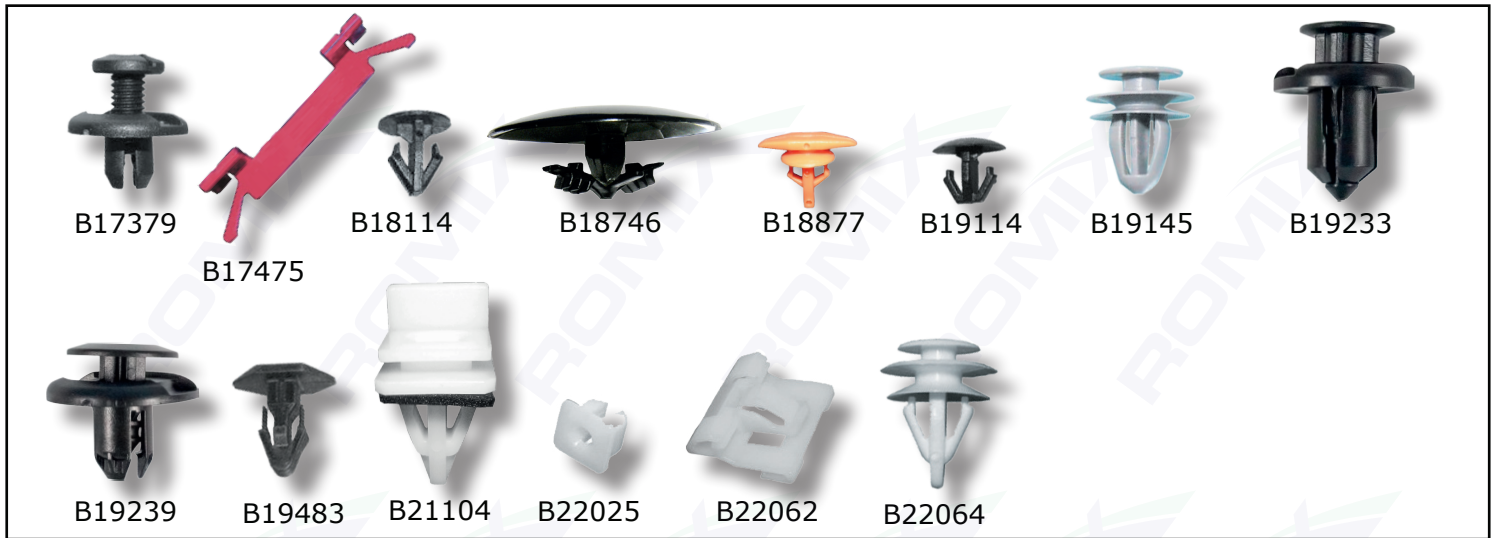

Honda

numer kat.	ilość w opakowaniu	marka/model	zastosowanie	mocowanie odpowiadające następującemu numerowi OEM
B17379	10	Accord 90→93, 93→98, 99→02, Civic 91→95, 95→00, Legend 91→95, Prelude 91→96,	nadkola, kolek rozporowy w otwór o 8 nadkola,	91512-SM4-003
B17475	5	Civic 91→95, Integra,	mocowanie szyby czołowej,	91520-SR3-003
B18114	10	Accord 98→02, Civic 91→95, 95→00, Legend 91→95,	uszczelka pokrywy silnika, spinka o 7,2	91520-SM4-C01
B18746	10	Accord 90→93, 93→98, 98→02, Civic 91→95, 95→00, Odyssey 95→99, 00→04, Accord 08→, Civic 06→11, CR-V 07→12, Jazz 08→,	wyciszenie pokrywy silnika, wyciszenie pokrywy silnika, wyciszenie pokrywy silnika,	90700-SJ4-000 90700-SJ4-000 91501-STK-003
B18877	10	Accord 93→98, 98→02, Civic 91→95, 95→00, CR-V 97→01, 02→06, 07→, Legend 06→, Odyssey 00→05, 06→, Odyssey 95→99, Legend 96→99, 00→06,	uszczelki drzwi, spinka o 5 uszczelki drzwi, uszczelka pokrywy silnika, uszczelka pokrywy silnika, uszczelki drzwi,	91530-SP1-003
B19114	10	Accord 02→07, City 02→08, Civic 95→00, 01→05, 06→11, CR-V 97→01, 02→06, 07→12, HR-V, Legend 06→, Logo, Prelude 97→01,	uszczelka pokrywy silnika, spinka o 8 uszczelka pokrywy silnika, uszczelka pokrywy silnika,	91518-SM4-003
B19145	10	Accord 93→98, Civic 91→95, 95→00, Odyssey 95→99, Legend 91→95, Accord 98→02, Prelude 97→01, Civic 01→05, Odyssey 06→, CR-V 97→01,	tapicerka drzwi, spinka w otwór o 9 tapicerka drzwi, słupki, tapicerka bagażnika, listwa klapy bagażnika, słupki klapy tylnej, górna listwa klapy tylnej, tapicerka drzwi, tapicerka piątych drzwi,	91560-SP0-003
B19233	5	Accord 02→07, 08→, Civic 06→11, 12→, CR-V 07→12, Jazz 08→, Odyssey 05→11, Accord 08→, Civic 06→11, 12→, Accord 08→, Civic 06→11, 12→, CR-V 02→06, 07→12, Jazz 08→, Odyssey 05→11, CR-V 07→12, Jazz 08→, Odyssey 05→11, Jazz 08→, Accord 93→98, 02→07, FR-V, Logo, Accord 98→02, Civic 95→00, Odyssey 00→04, Accord 02→07, 08→, City 02→08, CR-V 07→12, FR-V, Civic 01→05, CR-V 02→06, Jazz 02→04, CR-V 97→01, HR-V, Legend 96→99, 00→06, Prelude 97→, HR-V, Jazz 04→08, Logo,	nakładki zderzaków, kolek rozporowy w otwór o 10 nakładki zderzaków, nadkola, osłony pod silnikiem, atrapa, spojler pod zderzakami, osłony pod silnikiem, atrapa, listwy progowe zewnętrzne, dolne mocowanie nakładek zderzaków, atrapa, nakładki zderzaków, atrapa, listwy progowe zewnętrzne, osłony pod silnikiem, atrapa, nakładki zderzaków, osłony pod silnikiem, nakładki zderzaków, listwy progowe zewnętrzne,	91505-S9A-003 91503-SZ3-003
B19239	10	City 02→08, Civic 95→00, 00→05, 06→11, CR-V 97→01, 02→06, FR-V, HR-V, Jazz 04→08, Odyssey 00→04, Accord 03→07, 08→, Jazz 02→04, Accord 98→02, CR-V 07→12, Accord 03→07, 08→, Civic 06→11,	nadkola, kolek rozporowy w otwór o 8 nadkola, nadkola, osłony pod silnikiem, atrapa, podszycie czołowe,	91501-S04-003 91512-SX0-003
B19483	10	Civic 91→95, 95→00, CR-V 97→01, HR-V, Logo,	uszczelka podszybia czołowego, spinka o 8,1	91515-SR3-000
B21104	5	Accord 90→93, 93→98, 98→02, 02→07, 08→, Civic 91→95, 95→00, 01→05, CR-V 97→01, HR-V, Legend 96→99, 00→06, Odyssey 95→99, 00→04, Prelude,	listwy progowe zewnętrzne, listwy progowe zewnętrzne, listwy progowe zewnętrzne,	91513-SM4-000
B22025	10	Accord 90→93, 93→98, Logo, Odyssey 95→99,	deska rozdzielcza, oświetlenie, listwy przyszybia szyb bocznych, wiele zastosowań, kostka montażowa 6 x 6,2 na wkręt 3	75522-611-000
B22062	5	Civic 92→95,	listwy przyszybia szyb bocznych,	91510-SR3-003
B22064	10	Accord 90→93, 93→98, 98→02, 02→07, 07→, Civic 06→11, CR-V 07→12, Legend 91→95, 96→99, 00→06, 06→,	obicia foteli, spinka w otwór o 8 obicia foteli, obicia foteli,	91566-SP0-003