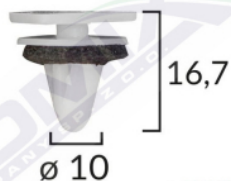

Spinka listwy C60515

Link: <https://www.romix.pl/spinka-listwy-c60515-p7592.html>

Nr katalogowy Romix: C60515

Cena brutto za opakowanie: 31,70 PLN

Cena brutto za 1 sztukę: 3,17 PLN

Ilość sztuk w opakowaniu: 10

Marka	Model	Zastosowanie	Opis	Nr zamiennika do OEM
Hyundai	Sonata '05-'10	mocowania listew progowych	zewnętrzne, atrapa	87702H1000
Hyundai	Tucson '04-'10	spinki atrapy	listwa atrapy	87702H1000
Kia	Sorento '09-'15	spinki bagażnika	pokrywa bagażnika	87702H1000