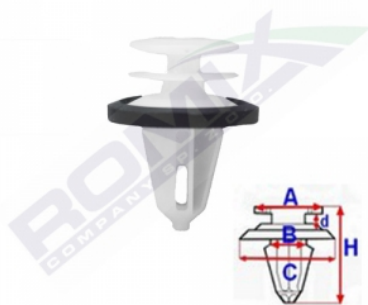

Spinka tapicerska C70304

Link: <https://www.romix.pl/spinka-tapicerska-c70304-p8017.html>

Nr katalogowy Romix: C70304

Cena brutto za opakowanie: 43,50 PLN

Cena brutto za 1 sztukę: 4,35 PLN

Ilość sztuk w opakowaniu: 10

Wymiary: A 15,8 B 9,6 C 21,9 H 28,1

| Marka | Model | Zastosowanie | Opis | Nr zamiennika do OEM |
|-------|-------------------------|---|-------------------------|----------------------|
| Ford | B-MAX | mocowania boczków i poszyć tapicerskich | tapicerka drzwi | W713297S300 |
| Ford | C-MAX '15- | mocowania boczków i poszyć tapicerskich | tapicerka drzwi | W713297S300 |
| Ford | Curier | mocowania boczków i poszyć tapicerskich | tapicerka drzwi | 4831516 |
| Ford | Focus '10-'18 | mocowania boczków i poszyć tapicerskich | tapicerka drzwi | 4831516 |
| Ford | Kuga '12-'19 | mocowania boczków i poszyć tapicerskich | tapicerka drzwi | 4831516 |
| Ford | Kuga '20- | mocowania boczków i poszyć tapicerskich | | 4831516 |
| Ford | Mondeo '14- | mocowania boczków i poszyć tapicerskich | tapicerka drzwi | 4831516 |
| Ford | S-MAX '15- | mocowania boczków i poszyć tapicerskich | tapicerka drzwi, słupki | W713297S300 |
| Ford | Transit '14- | mocowania boczków i poszyć tapicerskich | tapicerka drzwi | 4831516 |
| Ford | Transit/Tourneo Connect | mocowania boczków i poszyć tapicerskich | tapicerka drzwi | W713297S300 |
| Tesla | Model S | mocowania boczków i poszyć tapicerskich | tapicerka drzwi | 102540100A |
| Tesla | Model X | mocowania boczków i poszyć tapicerskich | tapicerka drzwi | 102540100A |