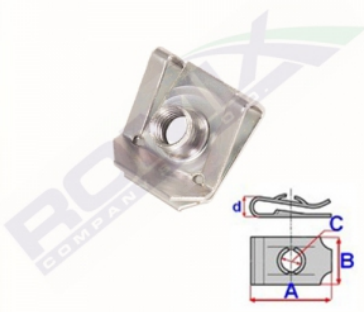

Wymiary: A 16,8 B 15,2 C 5

Marka	Model	Zastosowanie	Opis	Nr zamiennika do OEM
BMW_MOTO	259 (R1100S, R1100RS)	spinki motocyklowe	Okrycie tylnego siedzenia, Przewód chłodnicy oleju, Przedni i tylny błotnik, Owiewka / Lusterko, Uchwyt lampy ostrzegawczej, Osłona przyrządów,	46637658638
BMW_MOTO	259 (R850RT, R1100RS)	spinki motocyklowe	Okrycie tylnego siedzenia, Przewód chłodnicy oleju, Przedni i tylny błotnik, Owiewka / Lusterko, Uchwyt lampy ostrzegawczej, Osłona przyrządów,	46637658638
BMW_MOTO	259R (R850R, R1100RS)	spinki motocyklowe	Okrycie tylnego siedzenia, Przewód chłodnicy oleju, Przedni i tylny błotnik, Owiewka / Lusterko, Uchwyt lampy ostrzegawczej, Osłona przyrządów,	46637658638
BMW_MOTO	C1_BMW	spinki motocyklowe	Okrycie tylnego siedzenia, Przewód chłodnicy oleju, Przedni i tylny błotnik, Owiewka / Lusterko, Uchwyt lampy ostrzegawczej, Osłona przyrządów,	46637658638
BMW_MOTO	K14 (F650CS)	spinki motocyklowe	Okrycie tylnego siedzenia, Przewód chłodnicy oleju, Przedni i tylny błotnik, Owiewka / Lusterko, Uchwyt lampy ostrzegawczej, Osłona przyrządów,	46637658638
BMW_MOTO	K25 (HP)	spinki motocyklowe	Okrycie tylnego siedzenia, Przewód chłodnicy oleju, Przedni i tylny błotnik, Owiewka / Lusterko, Uchwyt lampy ostrzegawczej, Osłona przyrządów,	46637658638
BMW_MOTO	K25 (R1200GS Adventure)	spinki motocyklowe	Okrycie tylnego siedzenia, Przewód chłodnicy oleju, Przedni i tylny błotnik, Owiewka / Lusterko, Uchwyt lampy ostrzegawczej, Osłona przyrządów,	46637658638
BMW_MOTO	K25 (R1200GS)	spinki motocyklowe	Okrycie tylnego siedzenia, Przewód chłodnicy oleju, Przedni i tylny błotnik, Owiewka / Lusterko, Uchwyt lampy ostrzegawczej, Osłona przyrządów,	46637658638
BMW_MOTO	K26 (R900RT, R1200RS)	spinki motocyklowe	Okrycie tylnego siedzenia, Przewód chłodnicy oleju, Przedni i tylny błotnik, Owiewka / Lusterko, Uchwyt lampy ostrzegawczej, Osłona przyrządów,	46637658638