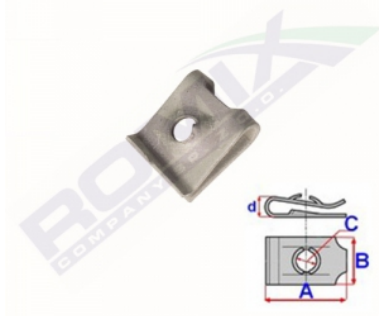

## Błaszka montażowa C70408

Link: <https://www.romix.pl/blaszka-montazowa-c70408-p8116.html>

Nr katalogowy Romix: C70408

Cena brutto za opakowanie: 14,60 PLN

Cena brutto za 1 sztukę: 1,46 PLN

Ilość sztuk w opakowaniu: 10

Wymiary: A 12,9 B 11,2 C 4,2

Marka	Model	Zastosowanie	Opis	Nr zamiennika do OEM
BMW	3'E46	spinki deski rozdzielczej i kabiny	mocowanie reflektora przeciwmielegnego	07129904221
BMW	5'E39	mocowania zderzaków	zderzak przedni, mocowanie reflektora przeciwmielegnego	07129904221
BMW	7'E38	spinki deski rozdzielczej i kabiny	mocowanie reflektora przeciwmielegnego, deska rozdzielcza	07129904221
BMW	X3'F25	spinki deski rozdzielczej i kabiny	mocowanie konsoli środkowej	07129904221
BMW	X4'F26	spinki deski rozdzielczej i kabiny	mocowanie konsoli środkowej	07129904221
BMW	Z4	spinki deski rozdzielczej i kabiny		07129904221
BMW_MOTO	259 (R850RT, R1100R)	spinki motocyklowe	Lampa przeciwmieleglna, instalacja sygnału dźwiękowego, mocowanie ramy, osłona	07129904221
BMW_MOTO	259C (R850C, R1200C)	spinki motocyklowe	Lampa przeciwmieleglna, instalacja sygnału dźwiękowego, mocowanie ramy, osłona	07129904221
BMW_MOTO	259R (R850R, R1100R)	spinki motocyklowe	Lampa przeciwmieleglna, instalacja sygnału dźwiękowego, mocowanie ramy, osłona	07129904221
BMW_MOTO	K589 (K1100RS, K1100LT)	spinki motocyklowe	Lampa przeciwmieleglna, instalacja sygnału dźwiękowego, mocowanie ramy, osłona	07129904221
BMW_MOTO	R21 (R1150GS Adventure)	spinki motocyklowe	Lampa przeciwmieleglna, instalacja sygnału dźwiękowego, mocowanie ramy, osłona	07129904221
BMW_MOTO	R21 (R1150GS)	spinki motocyklowe	Lampa przeciwmieleglna, instalacja sygnału dźwiękowego, mocowanie ramy, osłona	07129904221
BMW_MOTO	R22 (R850RT, R1150R, R1150RS)	spinki motocyklowe	Lampa przeciwmieleglna, instalacja sygnału dźwiękowego, mocowanie ramy, osłona	07129904221
BMW_MOTO	R28 (R850R, R1150R)	spinki motocyklowe	Lampa przeciwmieleglna, instalacja sygnału dźwiękowego	07129904221