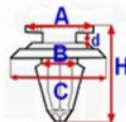

Marka	Model	Zastosowanie	Opis	Nr zamiennika do OEM
BMW	5'E39	spinki bagażnika	listwa pokrywy bagażnika	51181852299
BMW_MOTO	K1300S	spinki motocyklowe	Adapter lampy ostrzegawczej, Reflektor, Osłona tylnego koła, Chlapacz	51181852299
BMW_MOTO	K21 (R nineT)	spinki motocyklowe	Adapter lampy ostrzegawczej, Reflektor, Osłona tylnego koła, Chlapacz	51181852299
BMW_MOTO	K23 (R nineT Scrambler)	spinki motocyklowe	Adapter lampy ostrzegawczej, Reflektor, Osłona tylnego koła, Chlapacz	51181852299
BMW_MOTO	K26 (R900RT, R1200RT)	spinki motocyklowe	Adapter lampy ostrzegawczej, Reflektor, Osłona tylnego koła, Chlapacz	51181852299
BMW_MOTO	K42 (HP4)	spinki motocyklowe	Adapter lampy ostrzegawczej, Reflektor, Osłona tylnego koła, Chlapacz	51181852299
BMW_MOTO	K44 (K1200GT, K1300T)	spinki motocyklowe	Adapter lampy ostrzegawczej, Reflektor, Osłona tylnego koła, Chlapacz	51181852299
BMW_MOTO	K46 (S1000RR)	spinki motocyklowe	Adapter lampy ostrzegawczej, Reflektor, Osłona tylnego koła, Chlapacz	51181852299
BMW_MOTO	K47 (S1000R)	spinki motocyklowe	Adapter lampy ostrzegawczej, Reflektor, Osłona tylnego koła, Chlapacz	51181852299
BMW_MOTO	K48 (K1600GT, K1600TL)	spinki motocyklowe	Adapter lampy ostrzegawczej, Reflektor, Osłona tylnego koła, Chlapacz	51181852299
BMW_MOTO	K49 (S1000XR)	spinki motocyklowe	Adapter lampy ostrzegawczej, Reflektor, Osłona tylnego koła, Chlapacz	51181852299
BMW_MOTO	K50 (R1200GS)	spinki motocyklowe	Adapter lampy ostrzegawczej, Reflektor, Osłona tylnego koła, Chlapacz	51181852299
BMW_MOTO	K52 (R1200RT)	spinki motocyklowe	Adapter lampy ostrzegawczej, Reflektor, Osłona tylnego koła, Chlapacz	51181852299
BMW_MOTO	K53 (R1200R)	spinki motocyklowe	Adapter lampy ostrzegawczej, Reflektor, Osłona tylnego koła, Chlapacz	51181852299