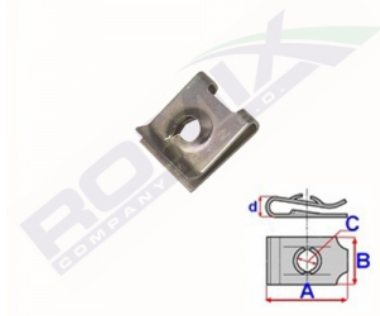

## Blaszka montażowa C70440

Link: <https://www.romix.pl/blaszka-montazowa-c70440-p8148.html>

Nr katalogowy Romix: C70440

Cena brutto za opakowanie: 15,70 PLN

Cena brutto za 1 sztukę: 1,57 PLN

Ilość sztuk w opakowaniu: 10

Wymiary: A 12,8 B 10,9 C 4,2

Marka	Model	Zastosowanie	Opis	Nr zamiennika do OEM
BMW	5'E60	spinki deski rozdzielczej i kabiny		07129901645
BMW	7'E38	spinki deski rozdzielczej i kabiny		07129901645
BMW_MOTO	259 (R850RT, R1100R)	spinki motocyklowe	Mocowanie radia, Sterownik, Sygnał dźwiękowy, Wlot powietrza, Tylne lampy, Osłona boczna, Osłona chłodnicy	07129901645
BMW_MOTO	89V1	spinki motocyklowe	Mocowanie radia, Sterownik, Sygnał dźwiękowy, Wlot powietrza, Tylne lampy, Osłona boczna, Osłona chłodnicy	07129901645
BMW_MOTO	K41 (K1200GT, K1200S)	spinki motocyklowe	Mocowanie radia, Sterownik, Sygnał dźwiękowy, Wlot powietrza, Tylne lampy, Osłona boczna, Osłona chłodnicy	07129901645
BMW_MOTO	K589 (K1100RS, K1100LT)	spinki motocyklowe	Mocowanie radia, Sterownik, Sygnał dźwiękowy, Wlot powietrza, Tylne lampy, Osłona boczna, Osłona chłodnicy	07129901645
BMW_MOTO	K589 (K1200RS, K1200LT)	spinki motocyklowe	Mocowanie radia, Sterownik, Sygnał dźwiękowy, Wlot powietrza, Tylne lampy, Osłona boczna, Osłona chłodnicy	07129901645