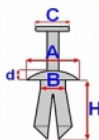

| Marka | Model | Zastosowanie | Opis | Nr zamiennika do OEM |
|------------|-----------|--------------------|--|----------------------|
| Honda_MOTO | CB1100 | spinki motocyklowe | osłona, przedni i tylny błotnik, panel licznika, owiewka, jednostka audio, siedzenie, zbiornik paliwa, chłodnica, akumulator, rama | 90657SB0003 |
| Honda_MOTO | CB250 | spinki motocyklowe | osłona, przedni i tylny błotnik, panel licznika, owiewka, jednostka audio, siedzenie, zbiornik paliwa, chłodnica, akumulator, rama | 90657SB0003 |
| Honda_MOTO | CBR1000F | spinki motocyklowe | osłona, przedni i tylny błotnik, panel licznika, owiewka, jednostka audio, siedzenie, zbiornik paliwa, chłodnica, akumulator, rama | 90657SB0003 |
| Honda_MOTO | CBR1100XX | spinki motocyklowe | osłona, przedni i tylny błotnik, panel licznika, owiewka, jednostka audio, siedzenie, zbiornik paliwa, chłodnica, akumulator, rama | 90657SB0003 |
| Honda_MOTO | CBR600F2 | spinki motocyklowe | osłona, przedni i tylny błotnik, panel licznika, owiewka, jednostka audio, siedzenie, zbiornik paliwa, chłodnica, akumulator, rama | 90657SB0003 |
| Honda_MOTO | CBR600RA | spinki motocyklowe | osłona, przedni i tylny błotnik, panel licznika, owiewka, jednostka audio, siedzenie, zbiornik paliwa, chłodnica, akumulator, rama | 90657SB0003 |
| Honda_MOTO | CBR600RR | spinki motocyklowe | osłona, przedni i tylny błotnik, panel licznika, owiewka, jednostka audio, siedzenie, zbiornik paliwa, chłodnica, akumulator, rama | 90657SB0003 |
| Honda_MOTO | CBR900RR | spinki motocyklowe | osłona, przedni i tylny błotnik, panel licznika, owiewka, jednostka audio, siedzenie, zbiornik paliwa, chłodnica, akumulator, rama | 90657SB0003 |
| Honda_MOTO | CTX1300 | spinki motocyklowe | osłona, przedni i tylny błotnik, panel licznika, owiewka, jednostka audio, siedzenie, zbiornik paliwa, chłodnica, akumulator, rama | 90657SB0003 |