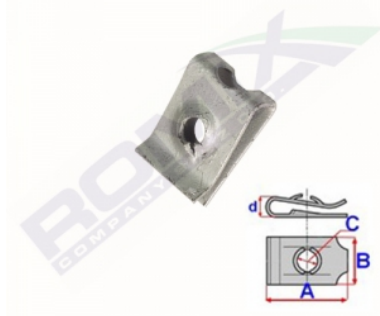

## Błaszka montażowa C70491

Link: <https://www.romix.pl/blaszka-montazowa-c70491-p8199.html>

Nr katalogowy Romix: C70491

Cena brutto za opakowanie: 30,40 PLN

Cena brutto za 1 sztukę: 3,04 PLN

Ilość sztuk w opakowaniu: 10

Wymiary: A 16 B 11,1 C 4,2

Marka	Model	Zastosowanie	Opis	Nr zamiennika do OEM
BMW	1'E81	spinki deski rozdzielczej i kabiny		07146988451
BMW	3'E46	spinki deski rozdzielczej i kabiny		07146988451
BMW	5'E39	spinki deski rozdzielczej i kabiny	mocowanie konsoli środkowej, tapicerka	07146988451
BMW	5'E60	spinki deski rozdzielczej i kabiny		07146988451
BMW	7'E38	spinki deski rozdzielczej i kabiny	mocowanie konsoli środkowej, tapicerka	07146988451
BMW	X5'E53	spinki deski rozdzielczej i kabiny		07146988451
BMW	Z4	spinki deski rozdzielczej i kabiny		07146988451
BMW_MOTO	K40 (K1200S, K1300S)	spinki motocyklowe	uchwyt przedniej lampy	07146988451
MINI	Clubman '07-'14	spinki deski rozdzielczej i kabiny	nadkola, nakładka zderzaka tylnego	07146988451
MINI	Cooper S '06-'13	spinki deski rozdzielczej i kabiny	nadkola, listwy progowe zewnętrzne	07146988451
MINI	Cooper&One '06-'13	spinki deski rozdzielczej i kabiny	nadkola, listwy progowe zewnętrzne	07146988451
MINI	Countryman '10-'16	spinki deski rozdzielczej i kabiny	mocowanie konsoli środkowej	07146988451
MINI	Paceman '12-'16	spinki deski rozdzielczej i kabiny	mocowanie konsoli środkowej	07146988451