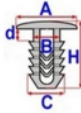

Spinka uszczelki C70528

Link: <https://www.romix.pl/spinka-uszczelki-c70528-p8351.html>

Nr katalogowy Romix: C70528

Cena brutto za opakowanie: 26,40 PLN

Cena brutto za 1 sztukę: 2,64 PLN

Ilość sztuk w opakowaniu: 10

Wymiary: A 11 B 5 C 6,2 d 3,9 H 15 w otwór 5,5

Marka	Model	Zastosowanie	Opis	Nr zamiennika do OEM
Nissan	Patrol Y61 '97-'13	uszczelki	drzwi	0155300401
Suzuki	Swift '04-'10	uszczelki	pokrywy silnika	09409053085PK
Suzuki	Swift '10-	uszczelki	pokrywy silnika	09409053085PK
Suzuki	SX4 '06-'12	uszczelki	pokrywy silnika	09409053085PK
Suzuki_MOTO	GSX-R1000	spinki motocyklowe	rama	09409053085PK