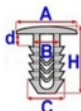

Wymiary: A 11 B 5 C 6,2 d 3,9 H 15 w otwór 5,5

| Marka | Model | Zastosowanie | Opis | Nr zamiennika do OEM |
|-------------|--------------------|--------------------|-----------------|----------------------|
| Nissan | Patrol Y61 '97-'13 | uszczelki | drzwi | 0155300401 |
| Suzuki | Swift '04-'10 | uszczelki | pokrywy silnika | 09409053085PK |
| Suzuki | Swift '10- | uszczelki | pokrywy silnika | 09409053085PK |
| Suzuki | SX4 '06-'12 | uszczelki | pokrywy silnika | 09409053085PK |
| Suzuki_MOTO | GSX-R1000 | spinki motocyklowe | rama | 09409053085PK |