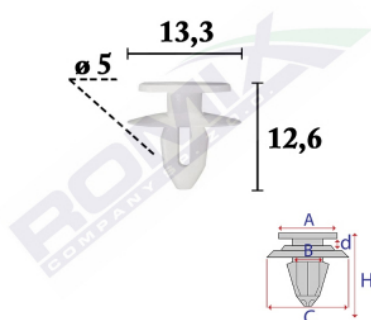

Spinka tapicerska C70635

Link: <https://www.romix.pl/spinka-tapicerska-c70635-p8465.html>

Nr katalogowy Romix: C70635

Cena brutto za opakowanie: 26,40 PLN

Cena brutto za 1 sztukę: 2,64 PLN

Ilość sztuk w opakowaniu: 10