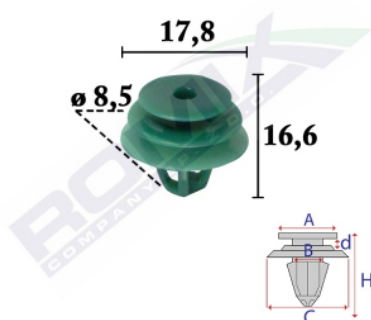

## Spinka tapicerska C70683

Link: <https://www.romix.pl/spinka-tapicerska-c70683-p8513.html>

Nr katalogowy Romix: C70683

Cena brutto za opakowanie: 44,00 PLN

Cena brutto za 1 sztukę: 4,40 PLN

Ilość sztuk w opakowaniu: 10

Marka	Model	Zastosowanie	Opis	Nr zamiennika do OEM
Hyundai	Accent '18-	mocowania boczaków i poszyć tapicerskich	tapicerka drzwi	823152W000
Hyundai	Elantra '16-'20	mocowania słupków wewnętrznych		823152W000
Hyundai	i30 '15-'17	mocowania słupków wewnętrznych		823152W000
Hyundai	i30 '17-	mocowania słupków wewnętrznych	boczna obudowa bagażnika	823152W000
Hyundai	Ioniq '16-'22	mocowania boczaków i poszyć tapicerskich	tapicerka drzwi	823152W000
Hyundai	Kona	spinki bagażnika	boczna obudowa bagażnika, słupki, tapicerka drzwi	823152W000
Hyundai	Nexo	mocowania słupków wewnętrznych	tapicerka drzwi	823152W000
Hyundai	Santa Fe '15-'18	mocowania boczaków i poszyć tapicerskich	tapicerka drzwi	823152W000
Hyundai	Sonata '15-'19	mocowania boczaków i poszyć tapicerskich	tapicerka drzwi	823152W000
Hyundai	Tucson '15-'20	spinki bagażnika	boczna obudowa bagażnika, tapicerka drzwi	823152W000
Kia	Niro '16-'22	mocowania słupków wewnętrznych	tapicerka klapy bagażnika, tapicerka drzwi	823152W000
Kia	Optima '15-'20	mocowania boczaków i poszyć tapicerskich	tapicerka drzwi	823152W000
Kia	Picanto '17-	mocowania słupków wewnętrznych		823152W000
Kia	Rio '11-'17	mocowania boczaków i poszyć tapicerskich	tapicerka drzwi	823152W000