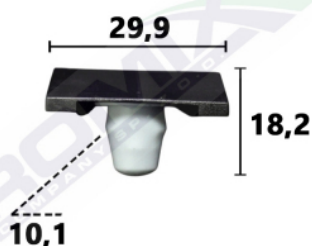

Spinka listwy C70918

Link: <https://www.romix.pl/spinka-listwy-c70918-p8751.html>

Nr katalogowy Romix: C70918

Cena brutto za opakowanie: 25,05 PLN

Cena brutto za 1 sztukę: 5,01 PLN

Ilość sztuk w opakowaniu: 5

Wymiary: szerokość - 29,9, wysokość - 18,2, średnica tulejki - 10,1

Marka	Model	Zastosowanie	Opis	Nr zamiennika do OEM
Mercedes	W203	mocowania listew progowych	listwy progowe zewnętrzne	A0129885078
Mercedes	W209	mocowania listew progowych	listwy progowe zewnętrzne	A0129885078