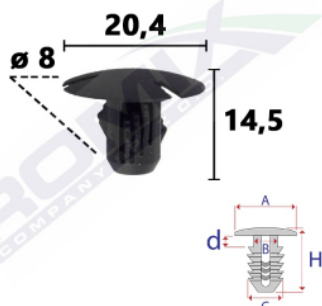

## Spinka tapicerska C70920

Link: <https://www.romix.pl/spinka-tapicerska-c70920-p8753.html>

Nr katalogowy Romix: C70920

Cena brutto za opakowanie: 30,00 PLN

Cena brutto za 1 sztukę: 3,00 PLN

Ilość sztuk w opakowaniu: 10