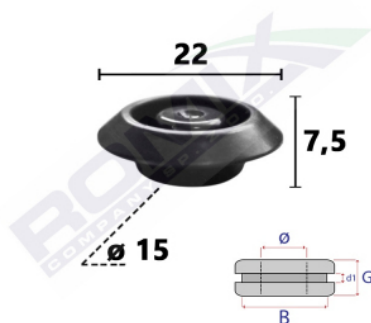

Zaślepka C70935

Link: <https://www.romix.pl/zaslepka-c70935-p8768.html>

Nr katalogowy Romix: C70935

Cena brutto za opakowanie: 23,00 PLN

Cena brutto za 1 sztukę: 4,60 PLN

Ilość sztuk w opakowaniu: 5

Marka	Model	Zastosowanie	Opis	Nr zamiennika do OEM
BMW	1'E81	wiele zastosowań		07147127540
BMW	1'F20	wiele zastosowań		07147127540
BMW	2'F22	wiele zastosowań		07147127540
BMW	2'F45/F46	wiele zastosowań		07147127540
BMW	3'E36	wiele zastosowań		07147127540
BMW	3'E46	wiele zastosowań		07147127540
BMW	3'F30	wiele zastosowań		07147127540
BMW	3'G20	wiele zastosowań		07147127540
BMW	4'F32	wiele zastosowań		07147127540
BMW	5'E39	wiele zastosowań		07147127540
BMW	5'E60	wiele zastosowań		07147127540
BMW	5'F10	wiele zastosowań		07147127540
BMW	5'G30	wiele zastosowań		07147127540
BMW	6'F12	wiele zastosowań		07147127540
BMW	6'G32	wiele zastosowań		07147127540
BMW	7'E32	wiele zastosowań		07147127540
BMW	7'E38	wiele zastosowań		07147127540
BMW	7'E65	wiele zastosowań		07147127540
BMW	7'F01	wiele zastosowań		07147127540
BMW	7'G11	wiele zastosowań		07147127540
BMW	8'G14/G15	wiele zastosowań		07147127540
BMW	X1'E84	wiele zastosowań		07147127540
BMW	X1'F48	wiele zastosowań		07147127540
BMW	X2'F39	wiele zastosowań		07147127540
BMW	X3'F25	wiele zastosowań		07147127540
BMW	X3'G01	wiele zastosowań		07147127540
BMW	X4'F26	wiele zastosowań		07147127540